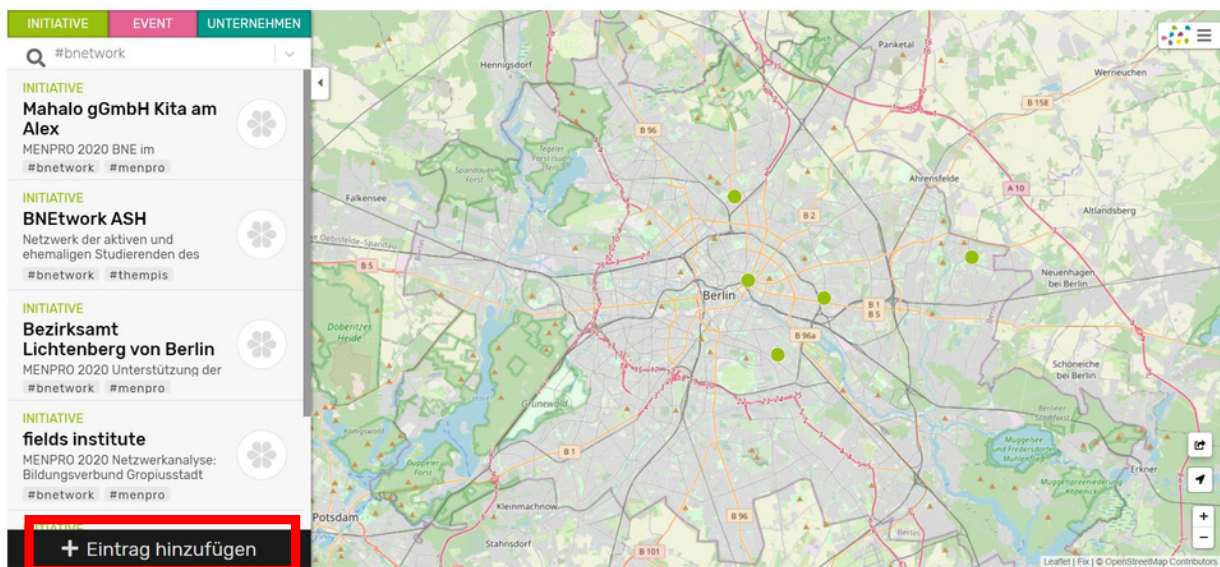

Neuer Eintrag

1) auf „+ Eintrag hinzufügen“ klicken
2) Kategorie auswählen → Initiative
3) Titel → Name der Organisation
4) Beschreibung:
  - a) MENPRO 20XX (Jahrgang der Kohorte angeben)
    neue Zeile: kurze Beschreibung des Projekts
  - b) BNE Job
    Jobtitel
    neue Zeile: kurze Beschreibung der Aufgaben
5) Hashtags: #bnetwork #menpro/#bnejob
6) Ort → Adresse der Organisation
7) Kontakt → eigene Kontaktdaten (optional, wenn Veröffentlichung in Ordnung)
8) ganz runterscrollen, Lizenzbedingungen zustimmen und speichern

1)